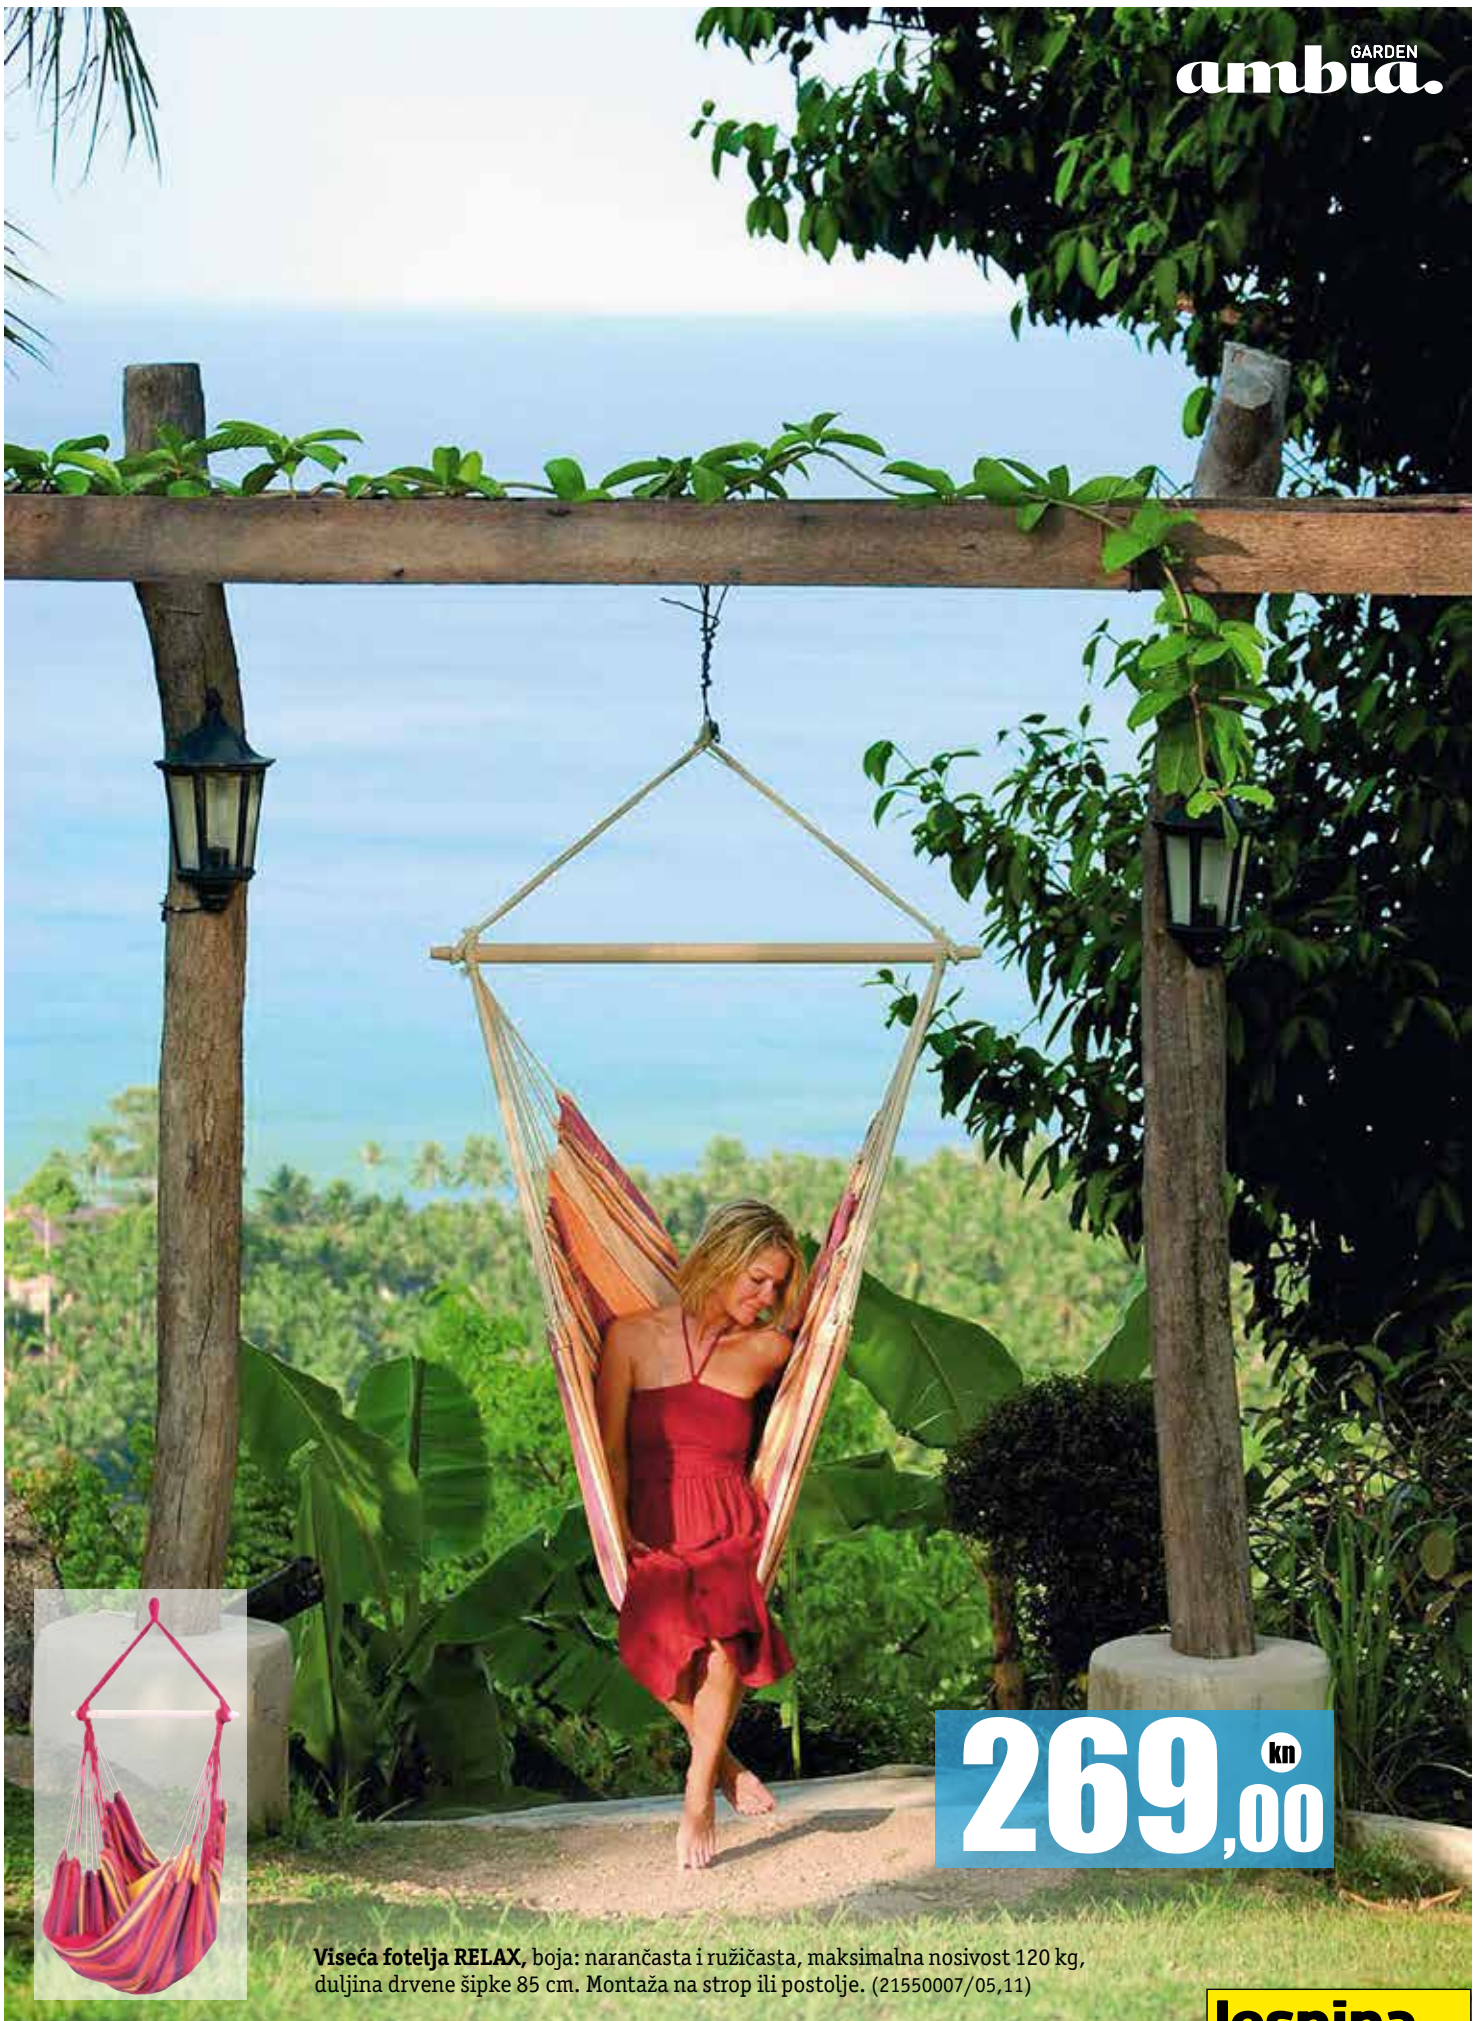

269,00^{kn}

Viseća fotelja RELAX, boja: narančasta i ružičasta, maksimalna nosivost 120 kg, duljina drvene šipke 85 cm. Montaža na strop ili postolje. (21550007/05,11)