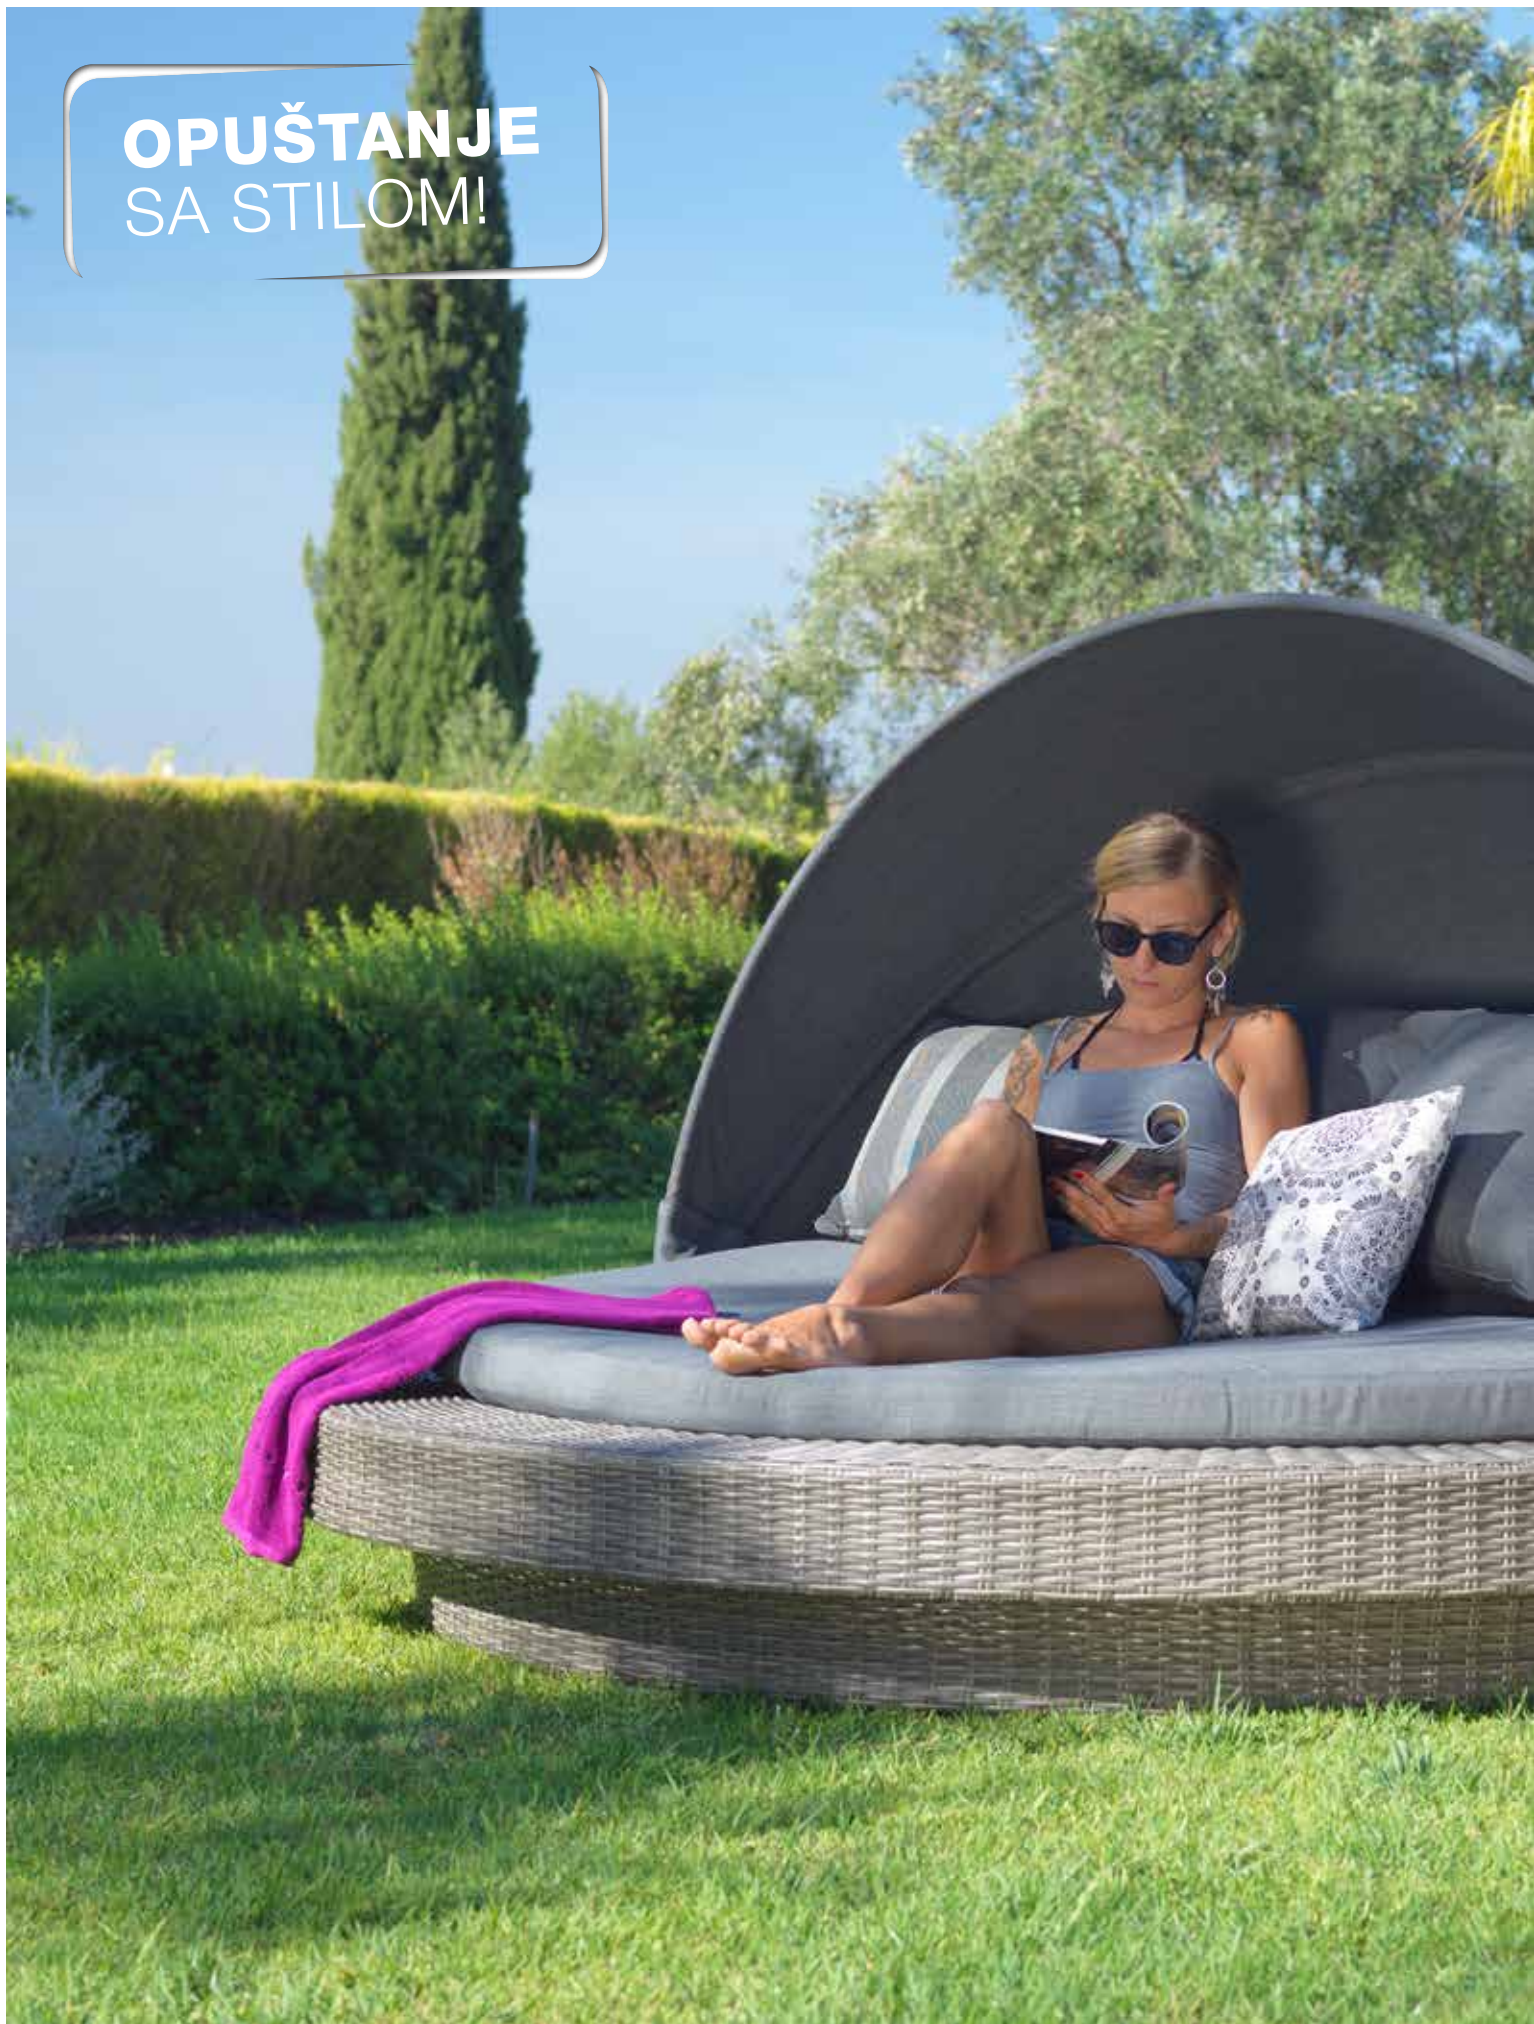

**OPUŠTANJE
SA STILOM!**