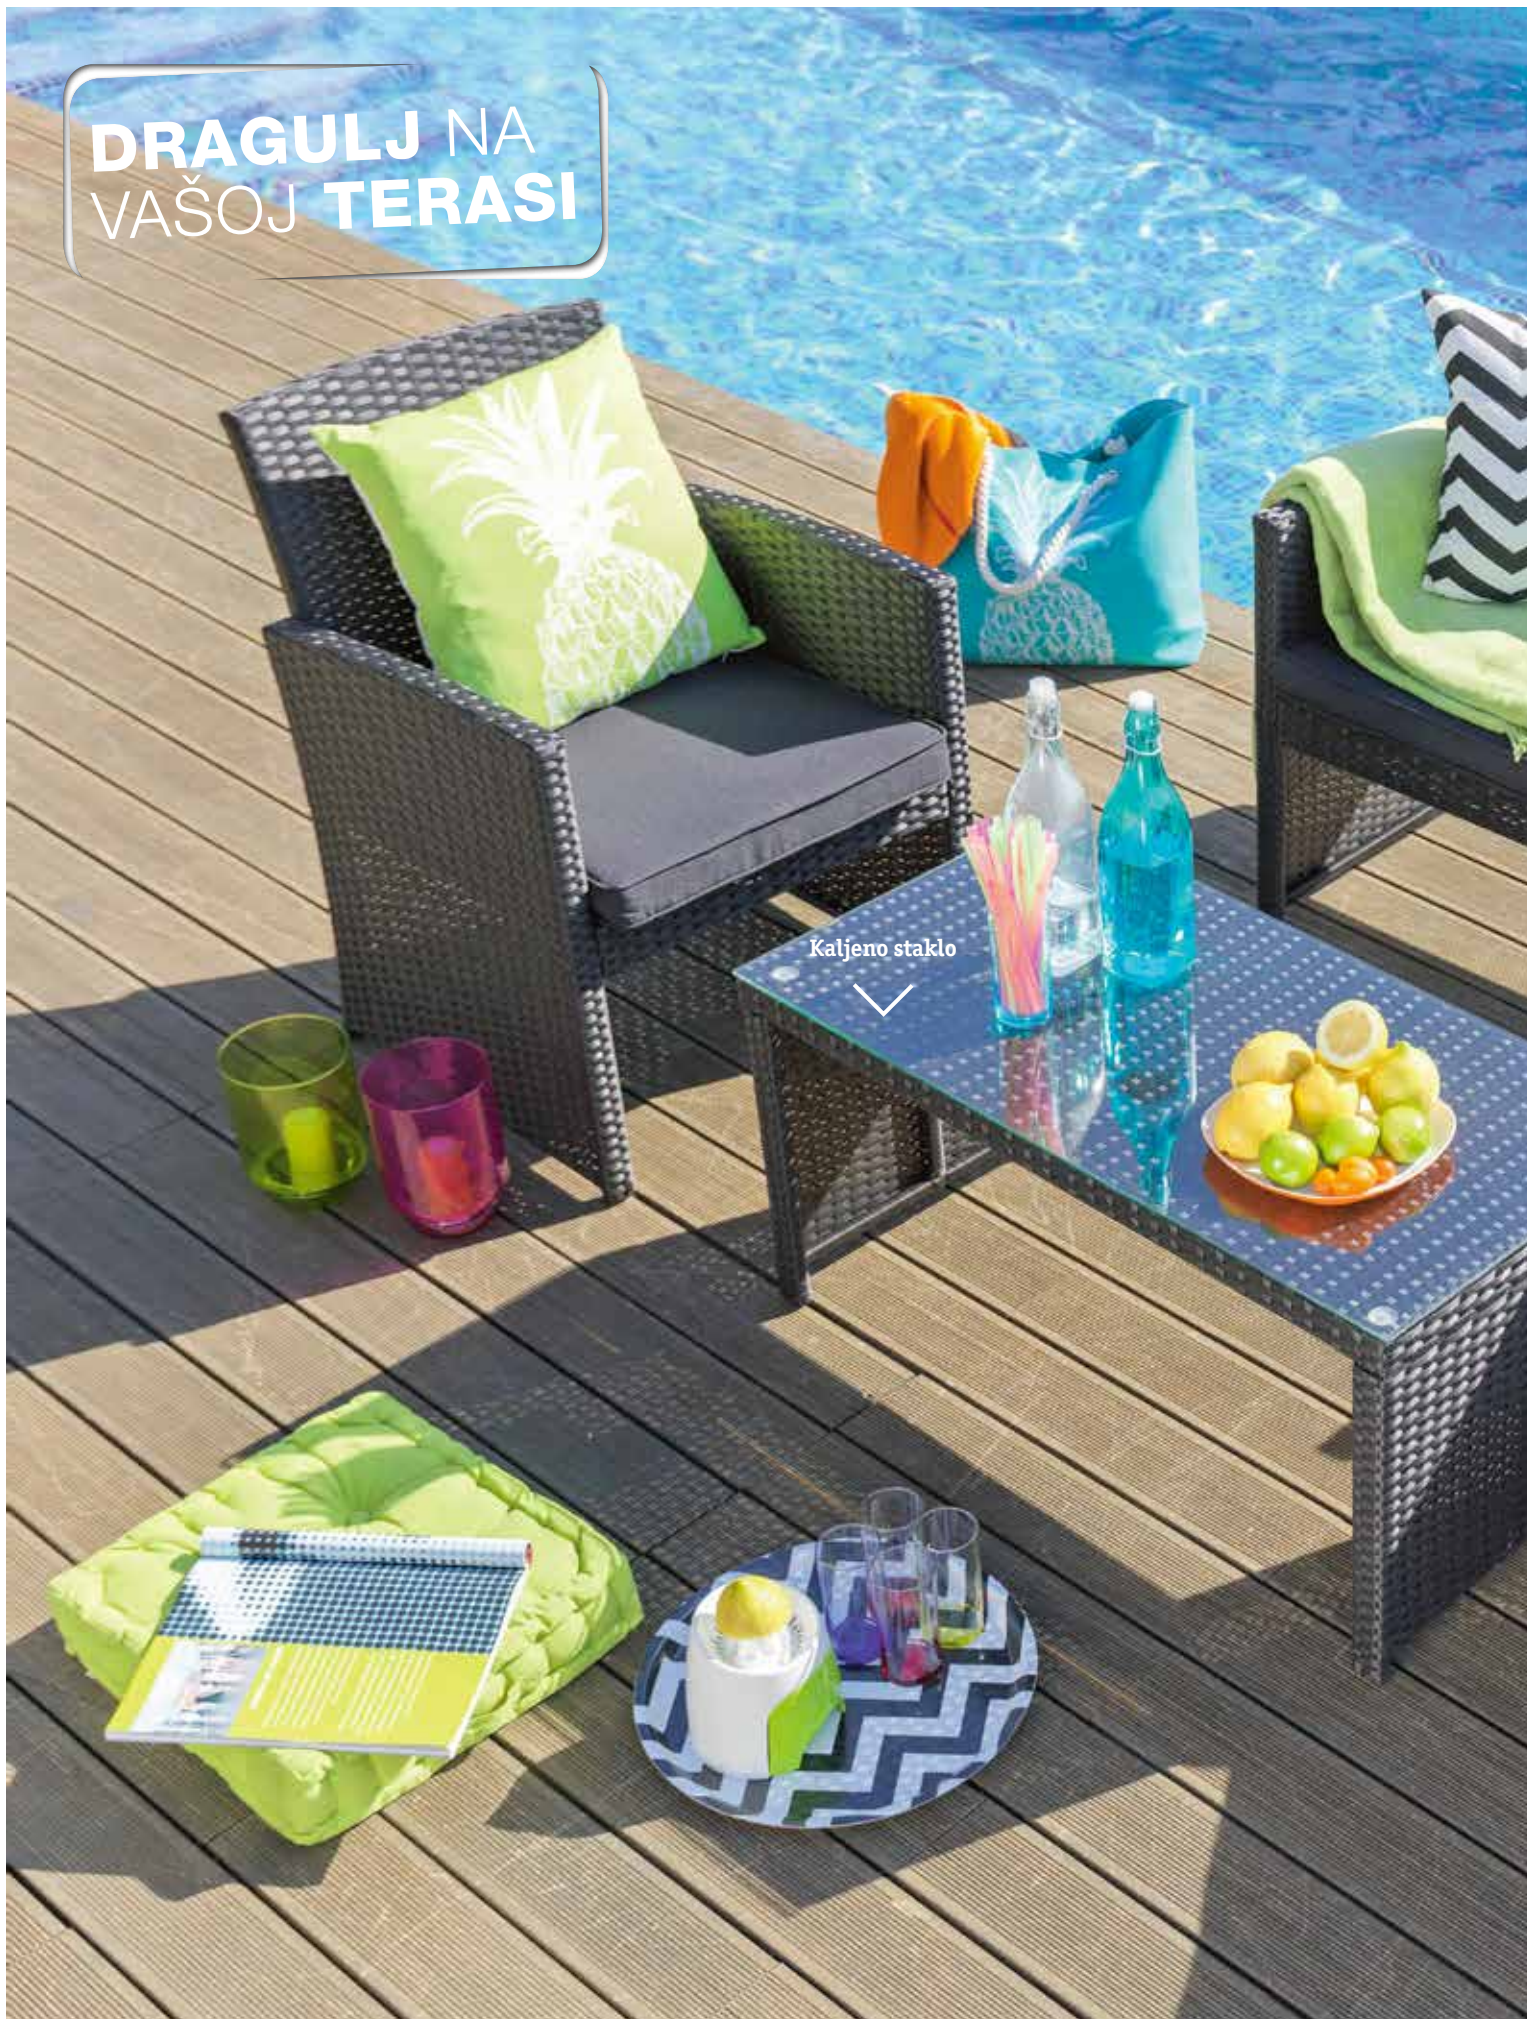

DRAGULJ NA VAŠOJ TERASI