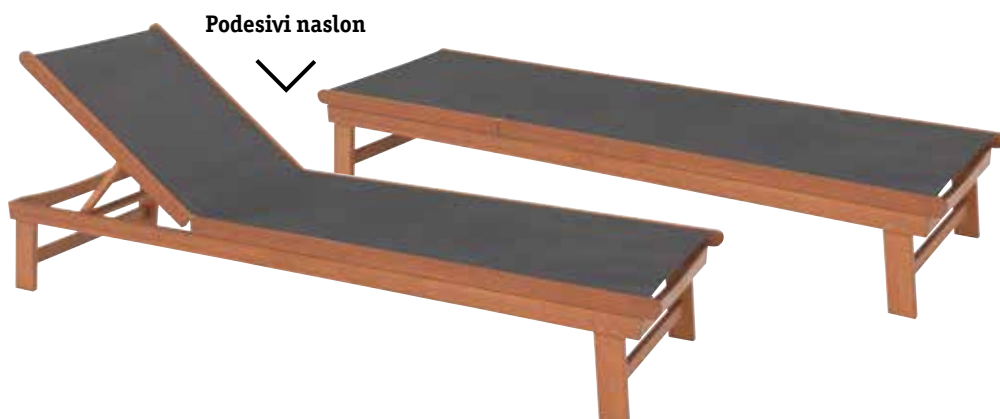

1.199,00 ^{kn}

Ležaljka Ried od masivnog drva eukaliptusa u natur boji s tekstilen tkaninom otpornom na atmosferske prilike te pomičnim naslonom. Š/v/d: 210x30x65 cm, nosivost do 100 kg. (27500039/04)