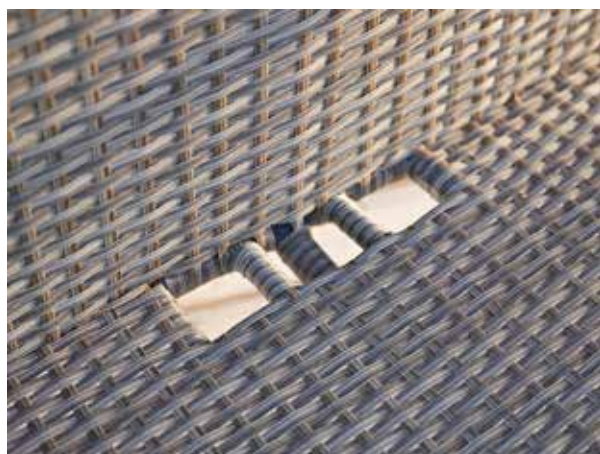

1.999,00^{kn}
SUNCOBRAN

S jastukom za sjedenje

Staklo

499,00^{kn}

KLUPA

Složiva

299,00^{kn}

STOLICA