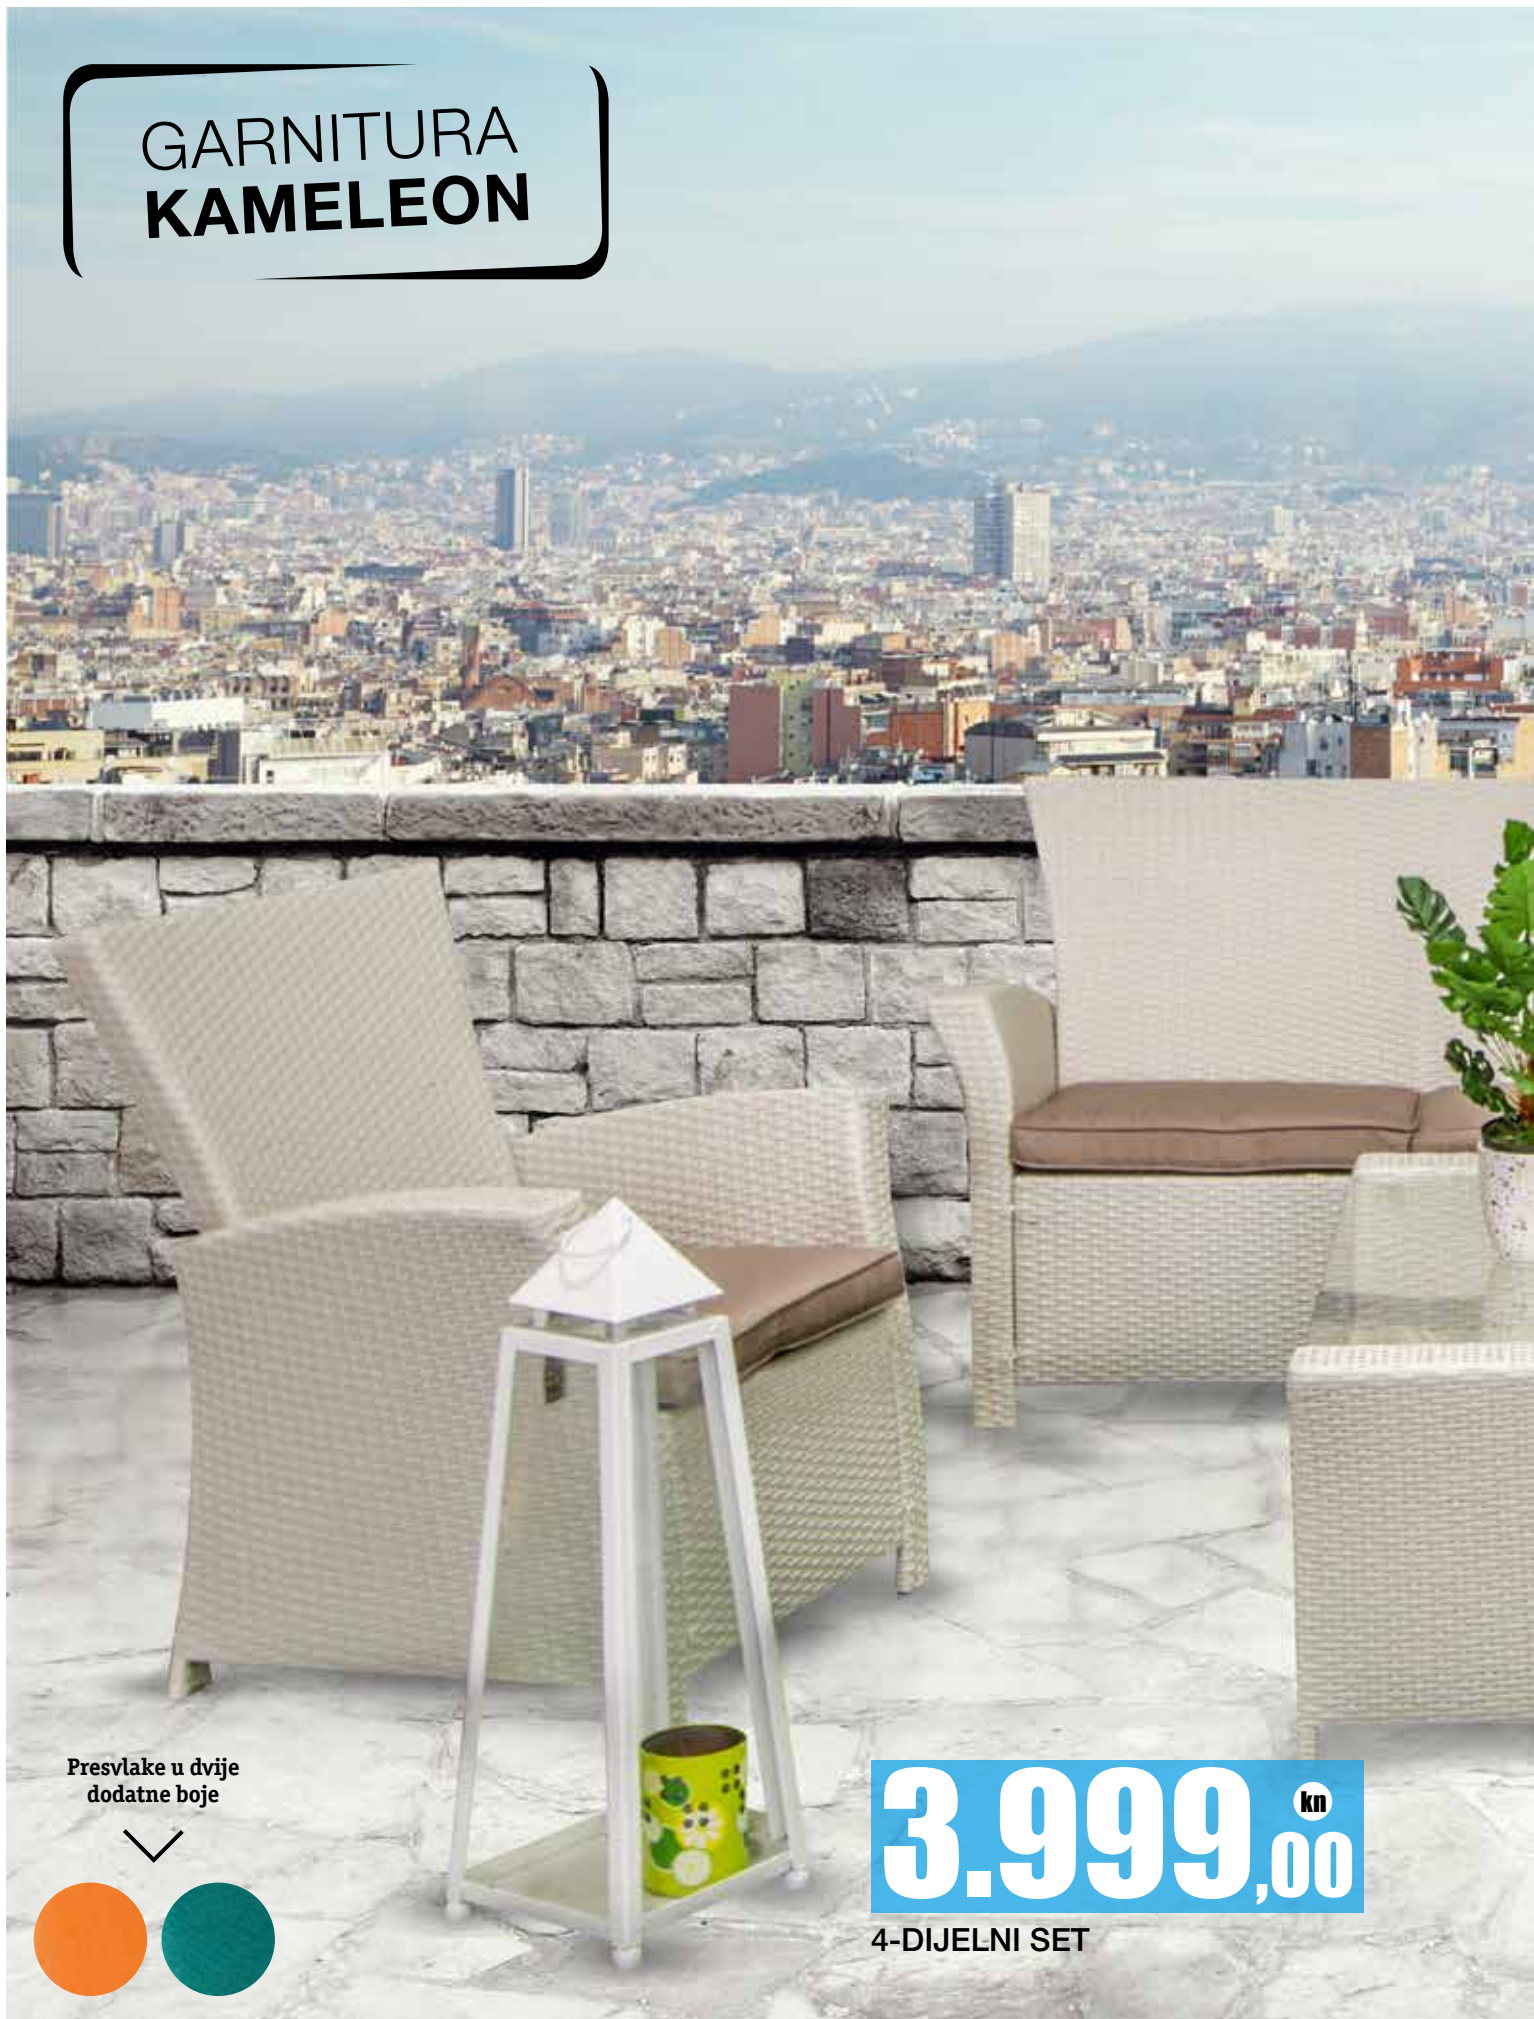

GARNITURA KAMELEON

Preslake u dvije
dodatne boje

3.999,00 ^{kn}

4-DIJELNI SET