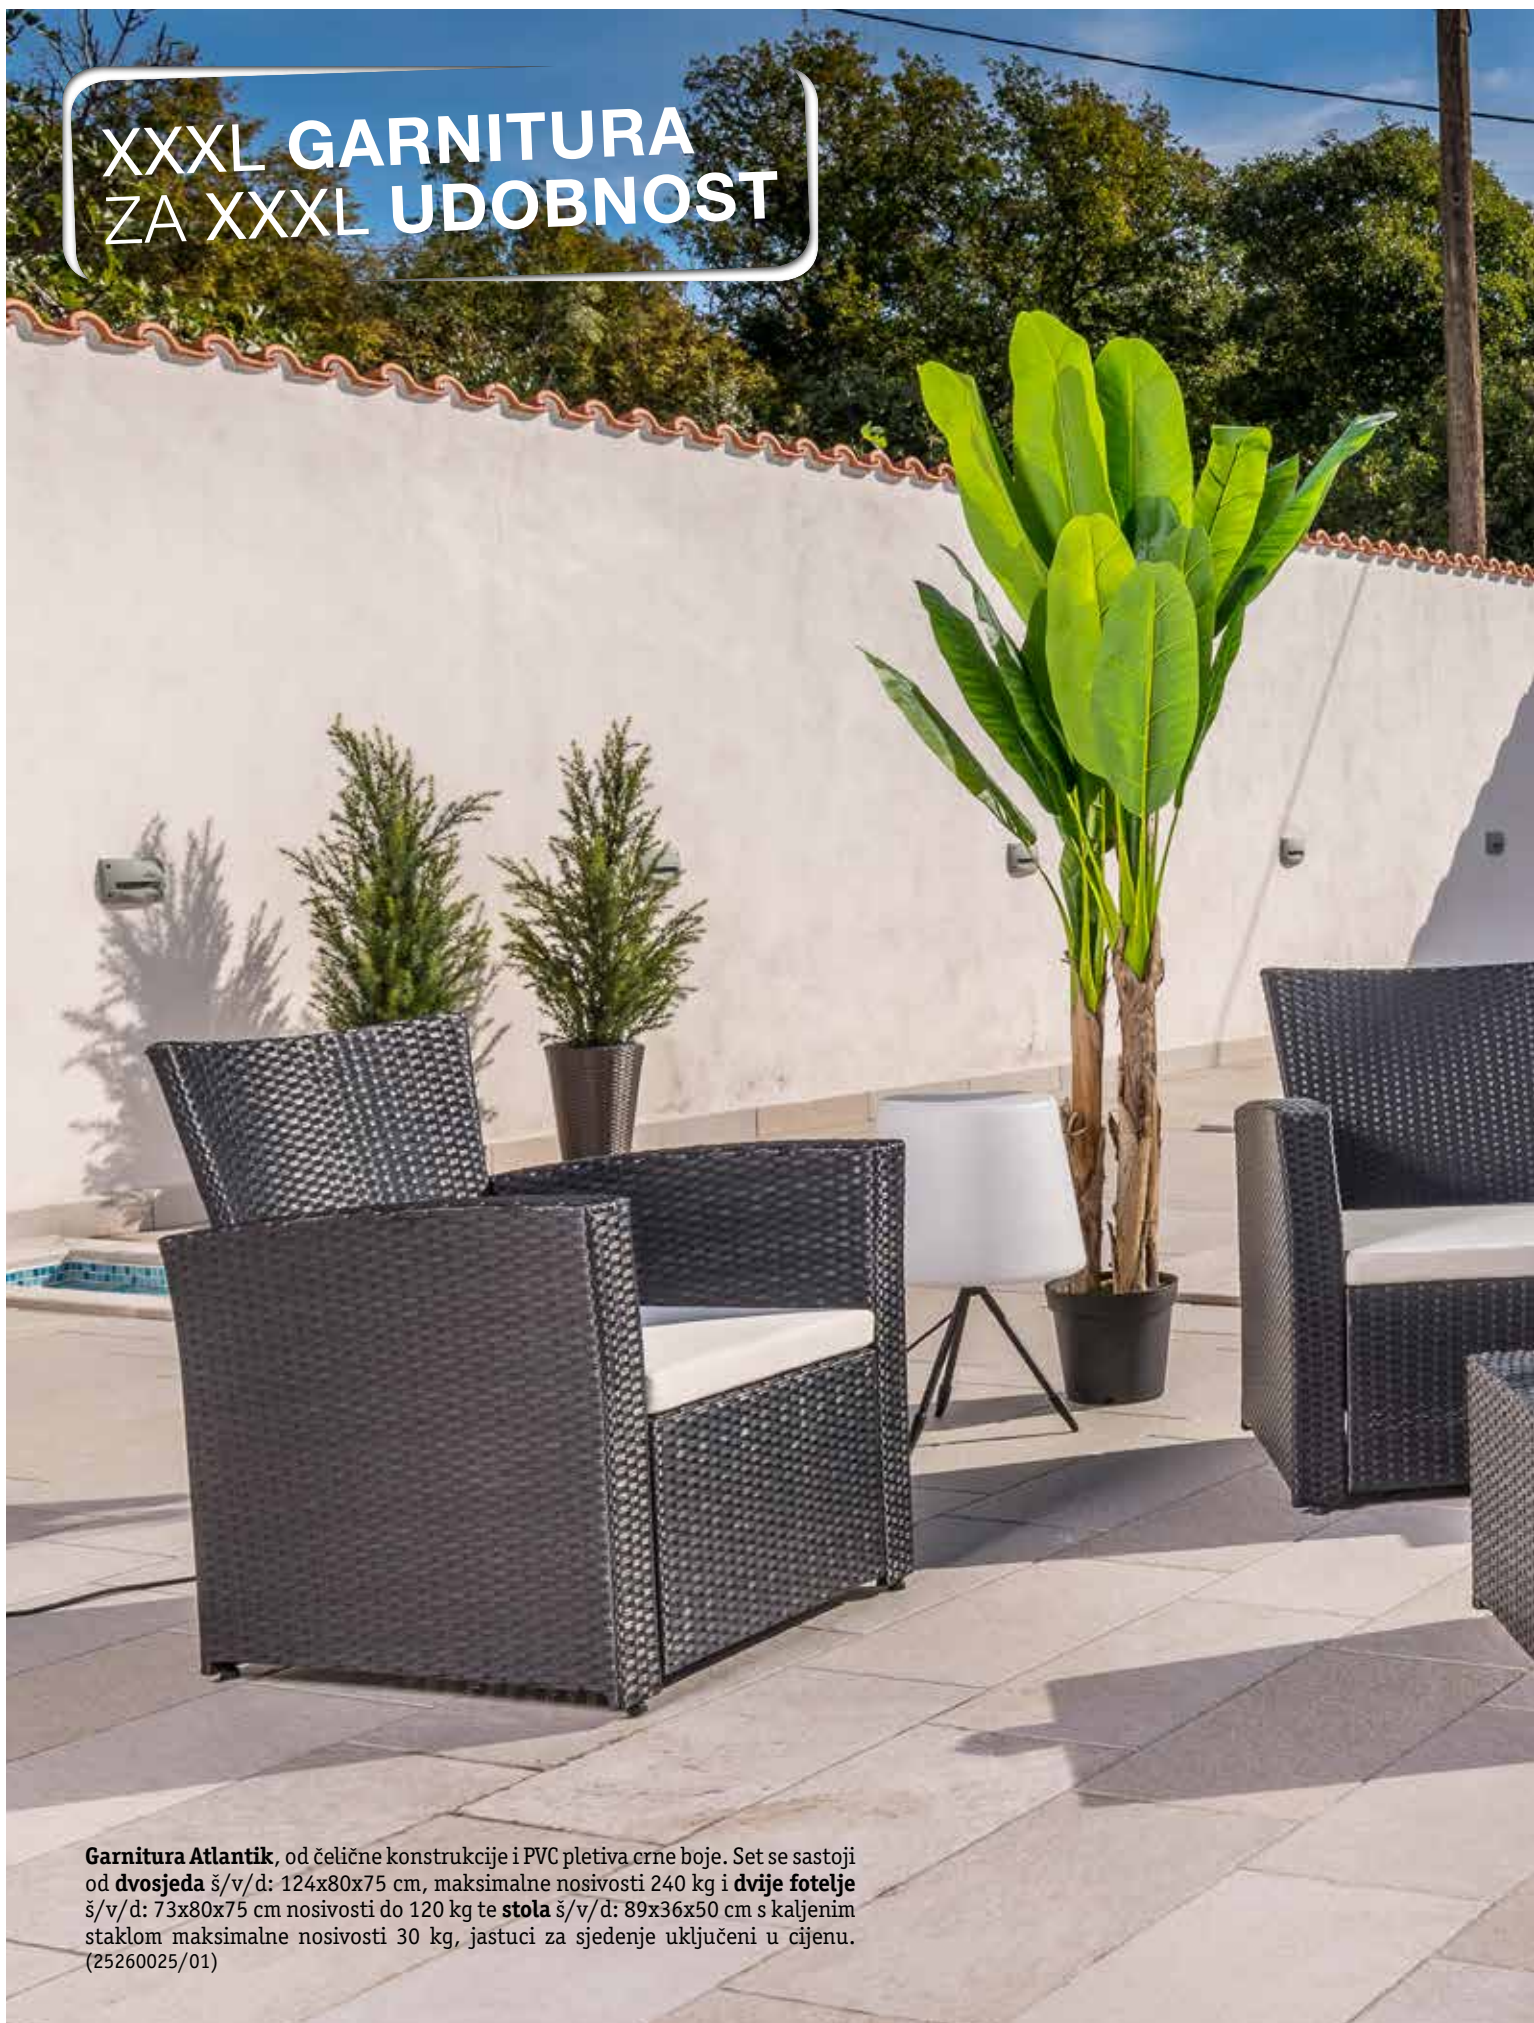

XXXL GARNITURA ZA XXXL UDOBNOST

Garnitura Atlantik, od čelične konstrukcije i PVC pletiva crne boje. Set se sastoji od **dvosjeda** š/v/d: 124x80x75 cm, maksimalne nosivosti 240 kg i **dvije fotelje** š/v/d: 73x80x75 cm nosivosti do 120 kg te **stola** š/v/d: 89x36x50 cm s kaljenim staklom maksimalne nosivosti 30 kg, jastuci za sjedenje uključeni u cijenu. (25260025/01)