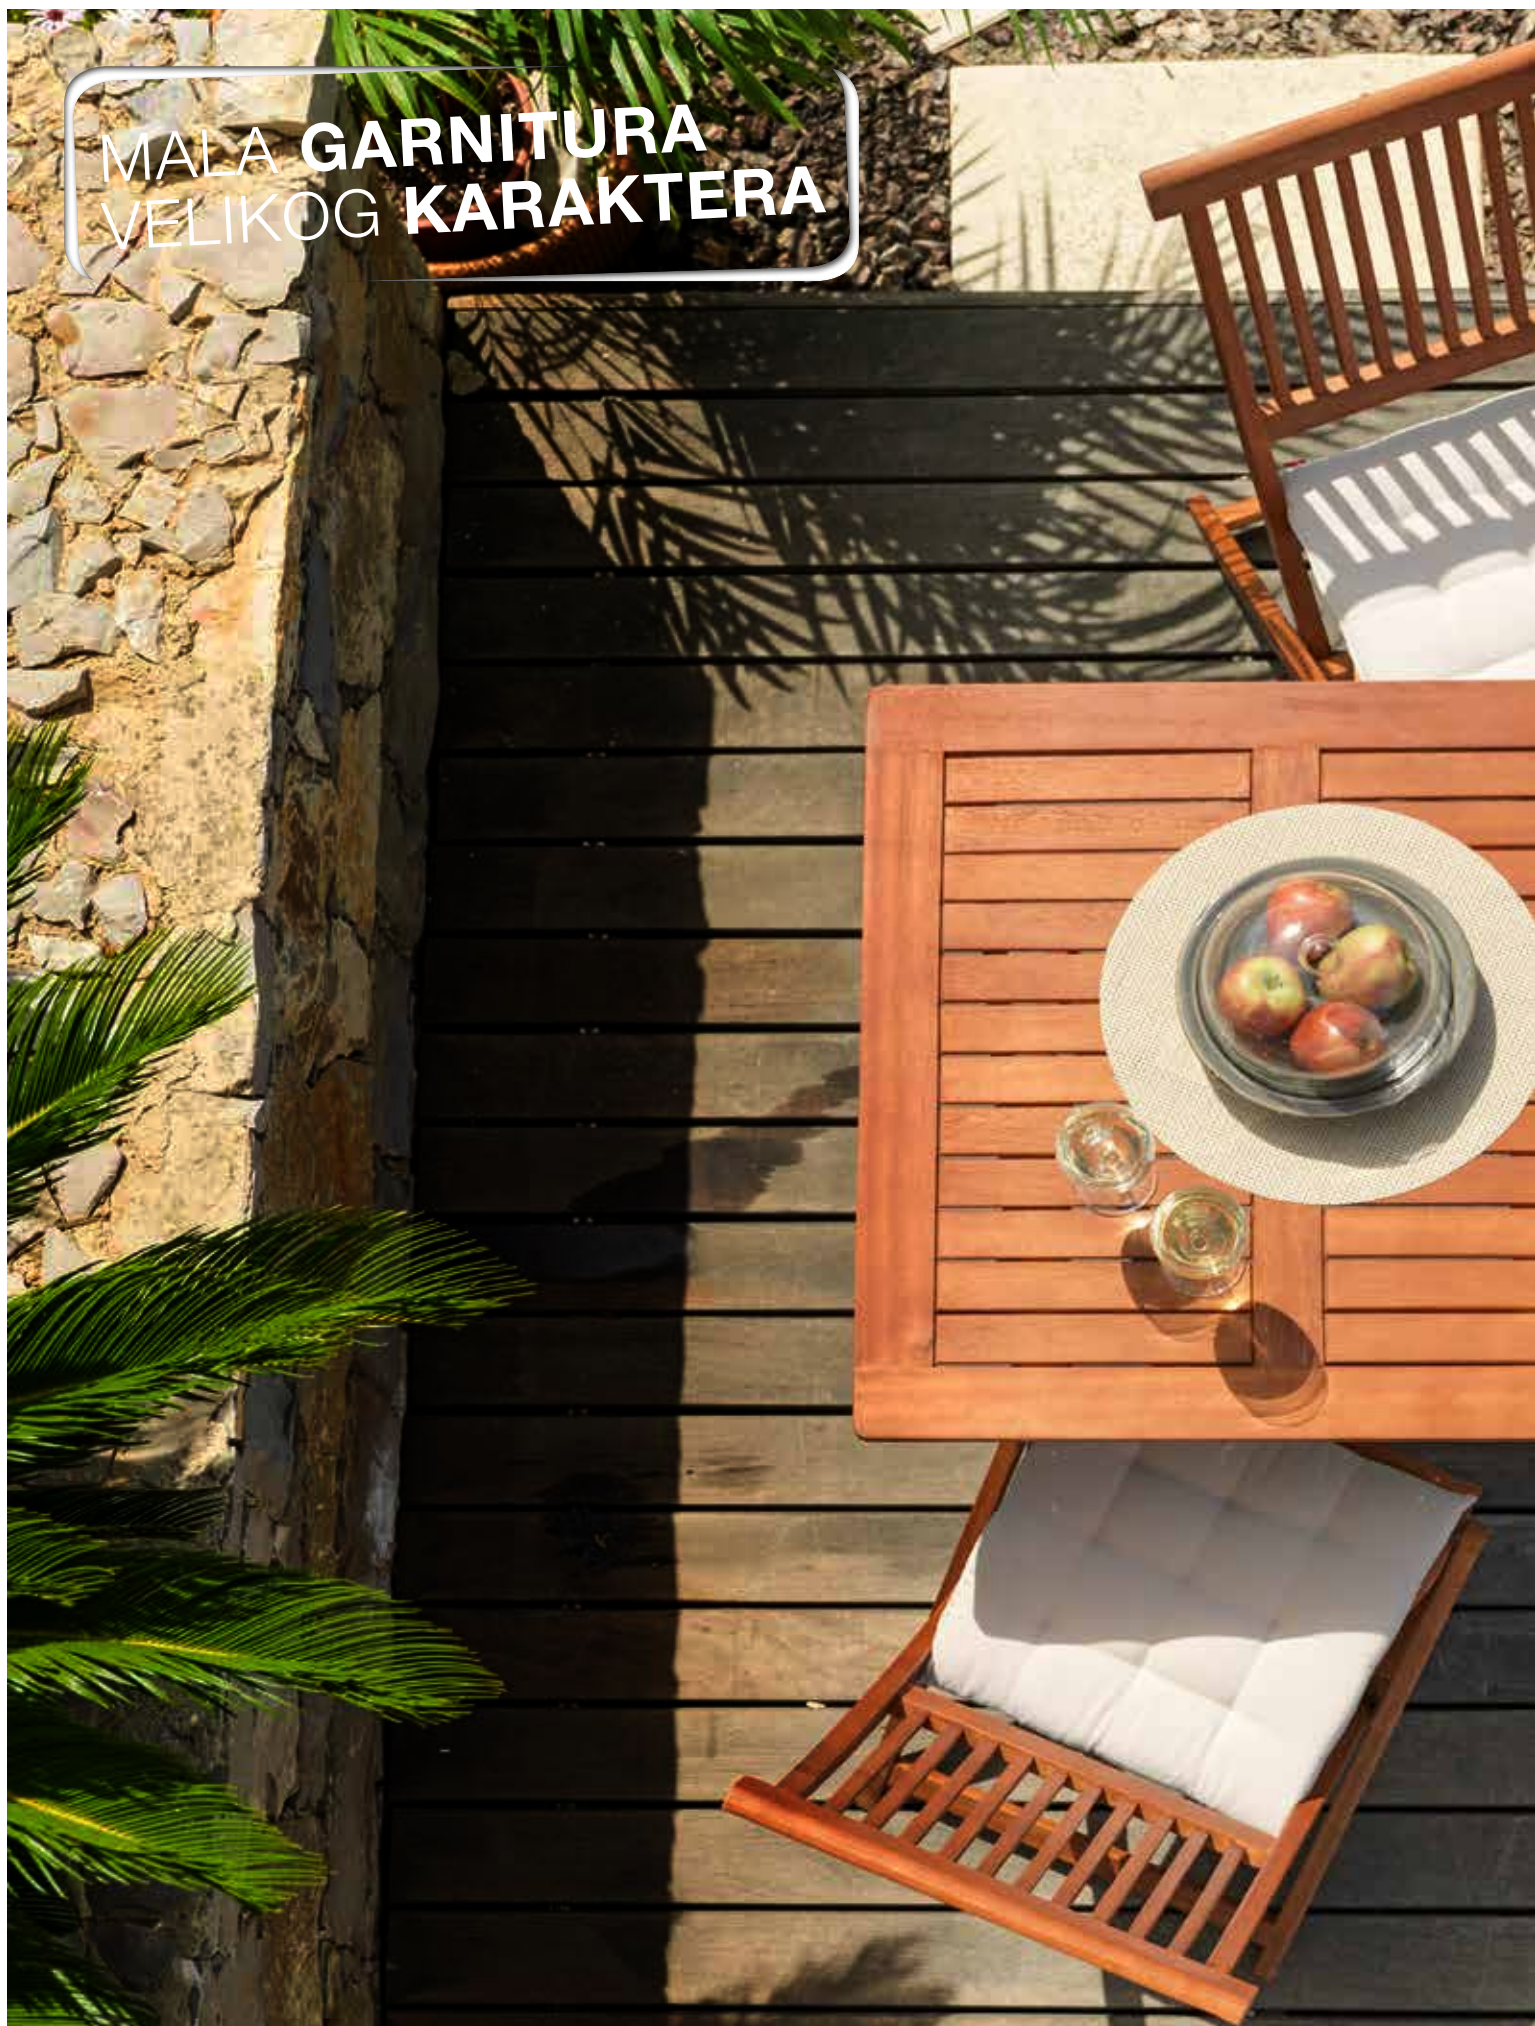

MALA GARNITURA VELIKOG KARAKTERA